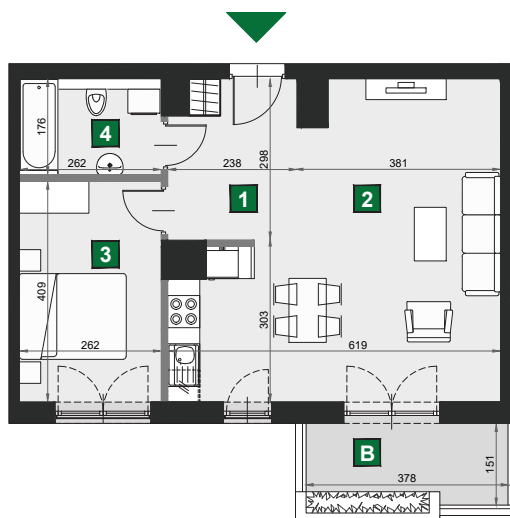

## A 54

budynek	A
piętro	4
mieszkanie	A 54
liczba pokoi	2

<b>B</b> balkon	5,90 m <sup>2</sup>
<b>1</b> przedpokój	6,82 m <sup>2</sup>
<b>2</b> pokój dzienny z aneksem kuch.	28,83 m <sup>2</sup>
<b>3</b> sypialnia	10,70 m <sup>2</sup>
<b>4</b> łazienka	4,60 m <sup>2</sup>

powierzchnia	50,95 m <sup>2</sup>
cena brutto	443 265 zł

0 1 2 [m]